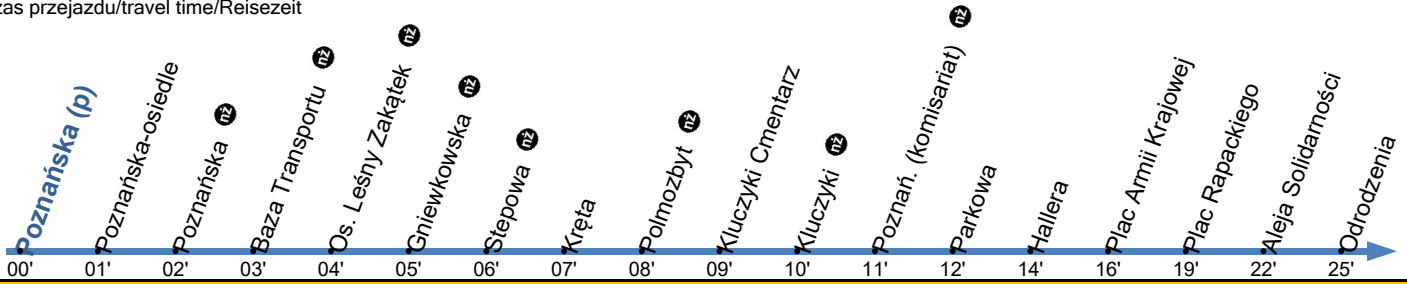

**21**Przystanek: **POZNAŃSKA 02**

Ważny od: 01.06.2024

Kierunek: Odrodzenia

Numer przystanku: 24702

Trasa: POZNAŃSKA - Poznańska - Plac Armii Krajowej - Aleja Jana Pawła II - Aleja Solidarności - Czerwona Droga -> ODRODZENIA

Czas przejazdu/travel time/Reisezeit

**Dni nauki szkolnej**

Godziny	7	8	9	10	11	12	13	14	15	16	17
Minuty	00	25	25	25	25	25	50		12	20	25z

z - Zjazd do zajezdni od przystanku Aleja Solidarności ulicami Grudziądzka, Legionów.